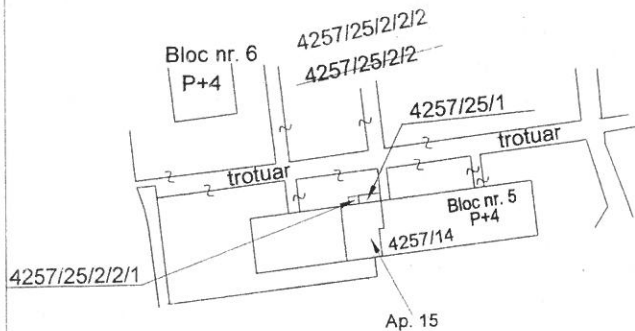

PLAN DE AMPLASAMENT SI DELIMITARE

a imobilului cuprins in C.F. 9582 Baia Mare

nr. topografic 4257/25/2/2
UAT: Baia Mare

INTRAVILAN
1 imobil

Adresa: Mun. Baia Mare, str. I.L. Caragiale, bl.5, sc. B, jud. Maramures

Scara 1:1440

Scara 1:200

Dupa atribuire
numar cadastral
Scara 1:50

Documentatia cadastrala serveste la obtinerea HCL in vederea vanzarii/concesionarii terenului.

INAINTE DE DEZMEMBRARE					DUPA DEZMEMBRARE			
Nr. C.F.	Nr. topografice	Suprafata		Proprietari	Nr. topo.	Suprafata		Proprietari
		ha	mp			ha	mp	
9582	4257/25/2/2	1	4162	STATUL ROMAN	4257/25/2/2/1	-	3	MUNICIPIUL BAI A MARE DOMENIU PRIVAT
					4257/25/2/2/2	1	4159	STATUL ROMAN
TOTAL		1	4162		TOTAL	1	4162	

DUPA ATRIBUIRE NUMAR CADASTRAL					
Nr. topo. componente	Suprafata, mp	PROPRIETARI	Nr. CAD.	Suprafata, mp	NOTA
4257/25/2/2/1	3	MUNICIPIUL BAI A MARE DOMENIU PRIVAT		3	Pe acest nr.cad. se gaseste balcon extins in suprafata de 3 mp.