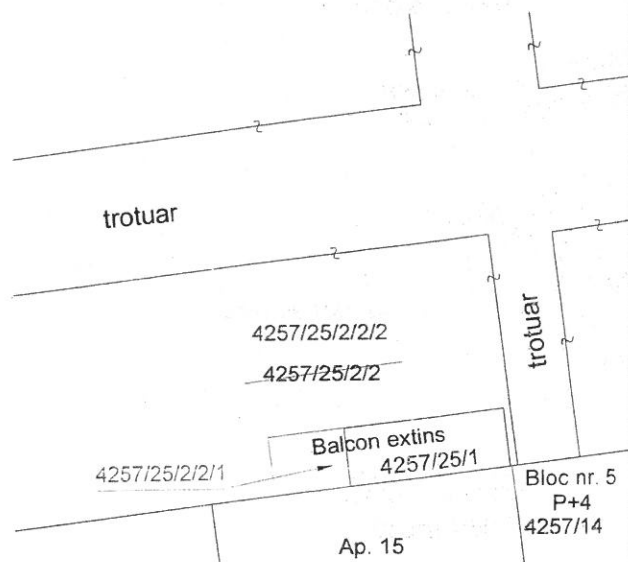

PLAN DE AMPLASAMENT SI DELIMITARE

a imobilului cuprins in C.F. 9582 Baia Mare

nr. topografic 4257/25/2/2
UAT: Baia Mare

INTRAVILAN
1 imobil

Adresa: Mun. Baia Mare, str. I.L. Caragiale, bl.5, sc. B, jud. Maramures

Scara 1:1440

Scara 1:200

Dupa atribuire
numar cadastral
Scara 1:50

Documentatia cadastrala serveste la obtinerea HCL in vederea vanzarii/concesionarii terenului.

INAINTE DE DEZMEMBRARE					DUPA DEZMEMBRARE			
Nr. C.F.	Nr. topografice	Suprafata		Proprietari	Nr. topo.	Suprafata		Proprietari
		ha	mp			ha	mp	
9582	4257/25/2/2	1	4162	STATUL ROMAN	4257/25/2/2/1	-	3	MUNICIPIUL BAI A MARE DOMENIU PRIVAT
					4257/25/2/2/2	1	4159	STATUL ROMAN
TOTAL		1	4162		TOTAL	1	4162	

DUPA ATRIBUIRE NUMAR CADASTRAL					
Nr. topo. componente	Suprafata, mp	PROPRIETARI	Nr. CAD.	Suprafata, mp	NOTA
4257/25/2/2/1	3	MUNICIPIUL BAI A MARE DOMENIU PRIVAT		3	Pe acest nr.cad. se gaseste balcon extins in suprafata de 3 mp.